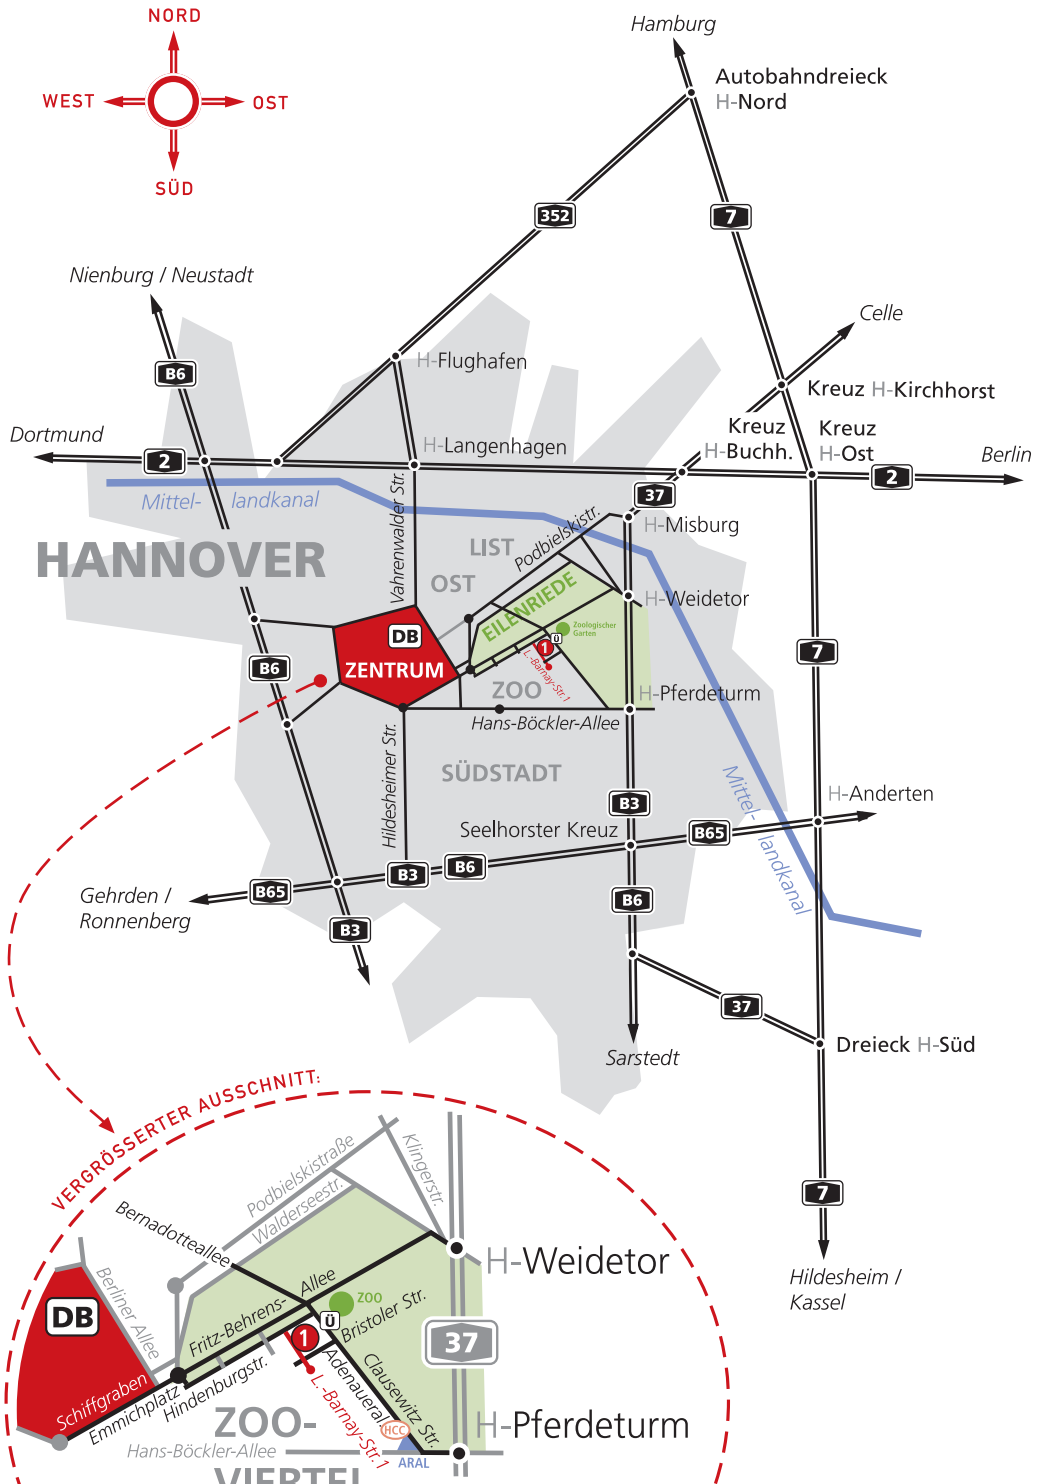

ANFAHRTSPLAN

DP PLANZEIT GMBH · LUDWIG-BARNAY-STRASSE 1 · 30175 HANNOVER

TIPP:
 Unsere Büroräume befinden sich in unmittelbarer Nähe zum ZOO Hannover.
 Sie erreichen uns sehr gut mit öffentlichen Verkehrsmitteln (U11-Haltestelle ZOO in der Adenauerallee und Bus 128/134).
 Sollten Sie mit dem Auto kommen, können Sie der Beschilderung ZOO folgen.
 Die Ludwig-Barnay-Straße erreichen Sie entweder vom Emmichplatz kommend über die Hindenburgstraße oder über die Adenauerallee/Bristoler Straße.